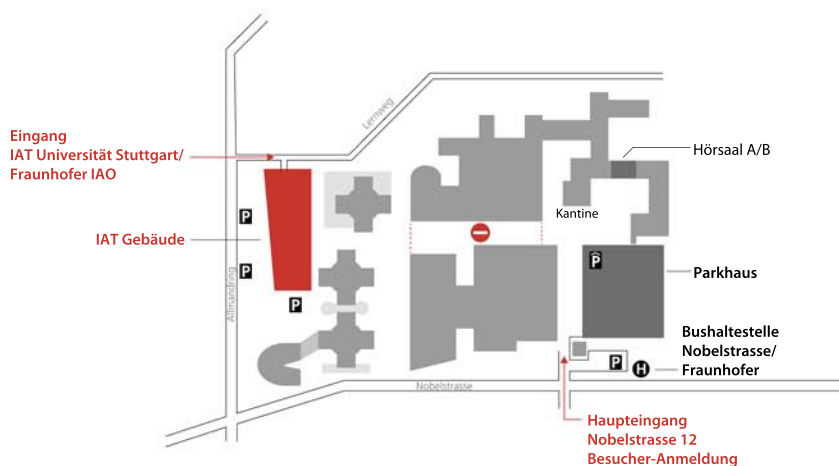

Wie Sie uns finden:

Fraunhofer IAO
IAT Gebäude
Allmandring 35
70569 Stuttgart

Öffentliche Verkehrsmittel

Ab Stuttgart Hauptbahnhof oder Flughafen mit den S-BahnLinien S1, S2, S3 in Richtung Vaihingen. Haltestelle »Universität«. Aufgang »Wohngebiet Schranne / Endelbang«, dann noch ca. 900 m bis zum Institut (etwa 15 Gehminuten) oder alternativ mit den Bus-Linien 84, 91, 92, 746, 747, 748 oder 749 bis zur Haltestelle »Nobelstr ße«.

Auto | Autobahn A 8 Karlsruhe - München bis zum Autobahnkreuz Stuttgart, hier auf die A 81/ A 831 (Singen), dann in Richtung Stuttgart-Zentrum, durchfahren bis Ausfahrt Universität, dort an der Ampel links abbiegen in die Universitätsstraße; diese mündet nach ca. 120 m in die Nobelstraße; direkt hinter der Bushaltestelle »Nobelstraße« rechts auf das Fraunhofer-Gelände abbiegen; Parkmöglichkeiten bestehen im Parkhaus des Institutszentrum